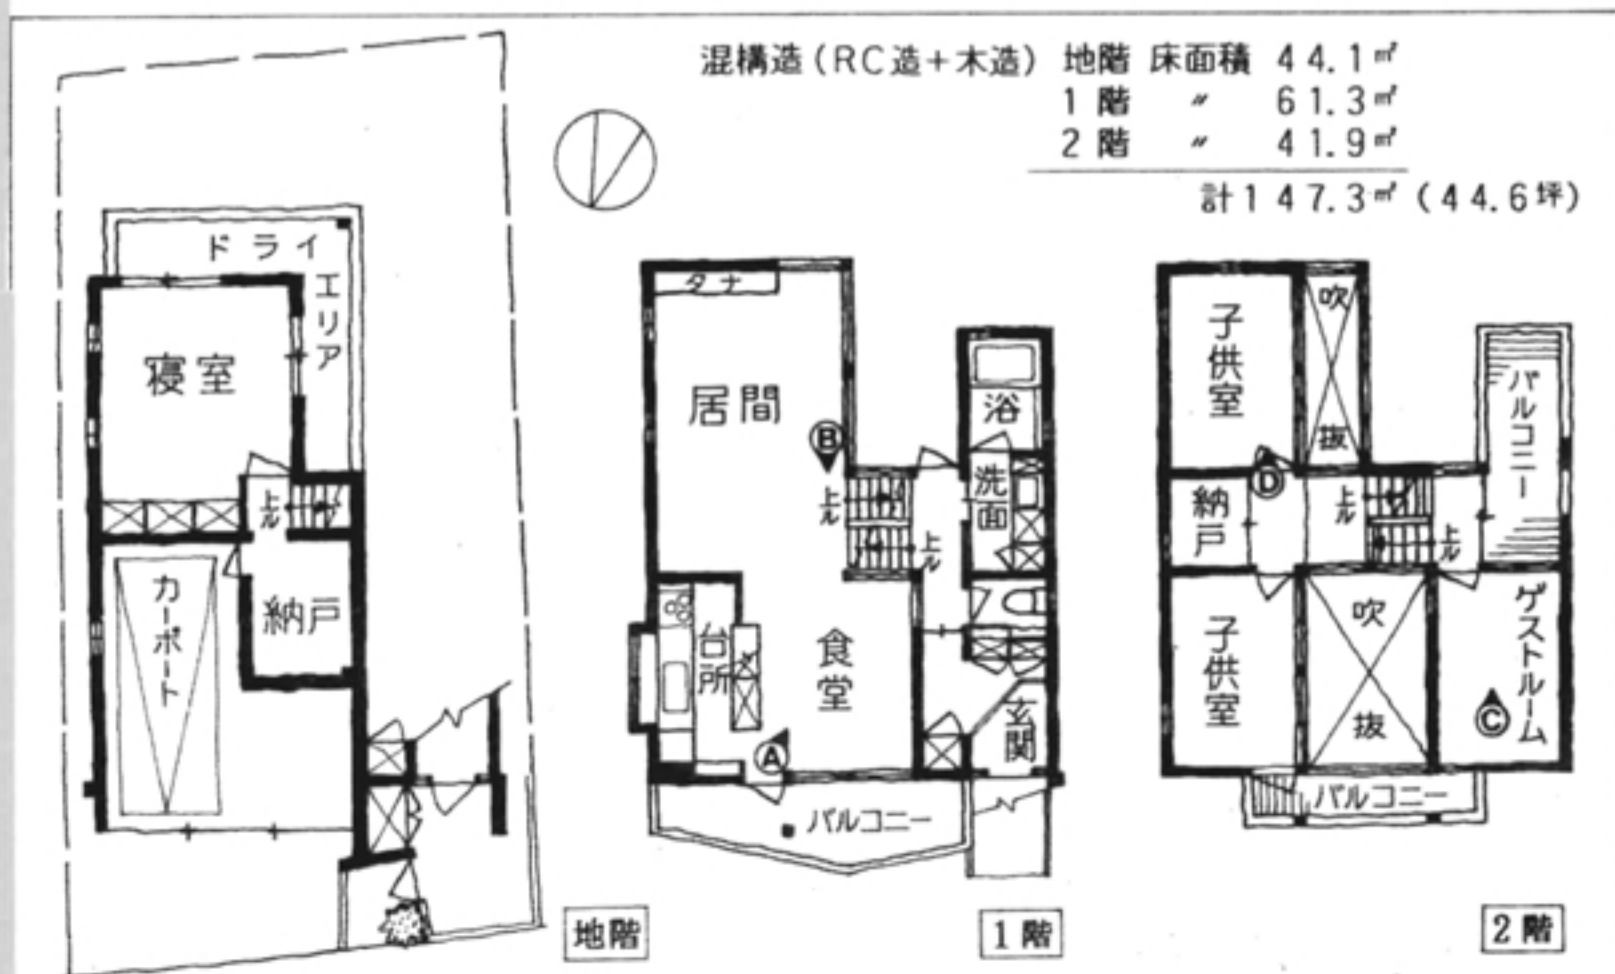

週刊新潮

2月11日号
300円

色々な素材で各部屋に表情

⑧ 食堂

⑨ 食堂

「Sさんは雑貨のコレクションがあつて、それを飾りた
い。その為に各部屋のヴィジョンを明確に持っている人
でした。ですから、壁も色々な素材を使って、各部屋に
表情が生まれました」(建築家)

食堂と居間の煉瓦、ゲストルームは合板、子供室は漆喰
で、それぞれの素材に合わせた雑貨のコレクションが飾
られ、それを見るだけでも楽しい。

また、一つの階が互い違いに高低差を持ったスキップフ
ロアのため、各階が断絶せず、閉塞感を感じさせない。

「おかげで居心地がいいのか、子供のお友達もよく遊び
に来るようになりました」(夫人)

複雑なプランだが、食堂と居間の上の吹き抜けに、寝室

設計・(株)ネクサス・プランニング 伊藤 哲郎

**YKK
AP**

当たり前前のごことをしたら

Fシリーズになりました。

©ゲストルーム

④子供室

南側外観

を除いた全ての部屋が面している一体感のあるつくり。
「家のどこにいても子供の様子が分かります」(夫人)
「南北に長い土地で採光が気になる。そこで、建物をL
字にするなど、覗かれないように工夫して、大胆に南北
に大きな窓をとりました。これで採光と通風はバッチリ

AD IUS 写真工房

- バリアフリー対応
段差を3mm以内におさえた安全設計
- 健康住宅への配慮
JIS規格E₁に適合した低ホルムアルデヒド材使用
手に触れるレバーハンドルなどに抗菌処理
- 扉の反りを防止する新構造
- 安心の値頃感
- 天然木の素材感
- 豊富なデザインバリエーション